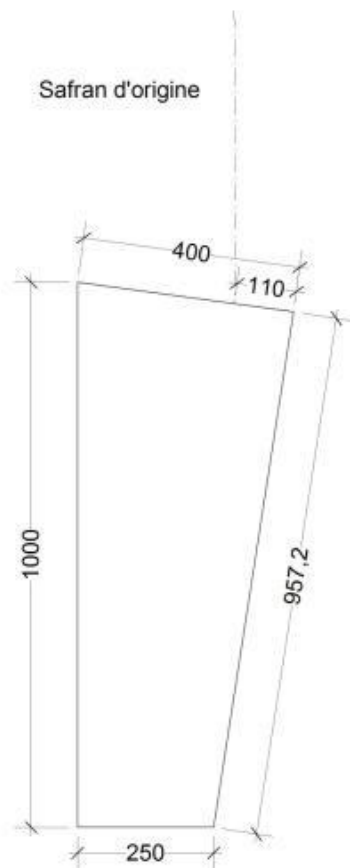

RUDER

SURPRISE II.1.7 (a)

SURPRISE II.1.7 (b)

Plans JOUBERT-NIVELT
6 rue Surcouf
L' Aubreçay
17136 SAINT XANDRE

Tel: 0546374058
Fax: 0546378032
joubertnivelt@wanadoo.fr