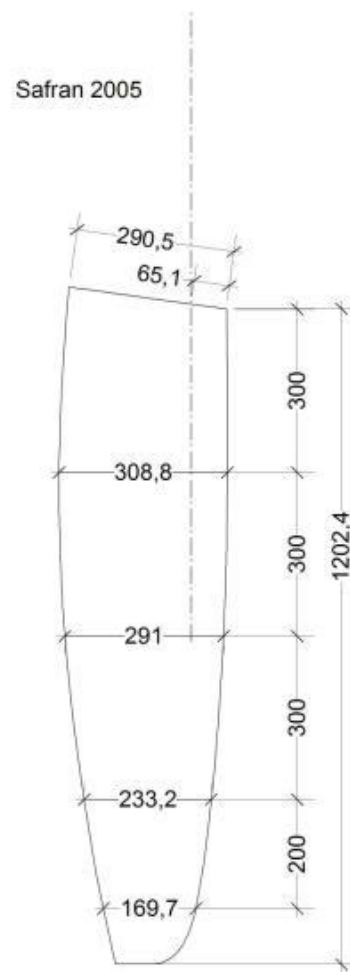

RUDER

SURPRISE II.1.7 (a)

SURPRISE II.1.7 (b)

Plans JOUBERT-NIVELT
6 rue Surcouf
L' Aubreçay
17136 SAINT XANDRE

Tel: 0546374058
Fax: 0546378032
joubertnivelt@wanadoo.fr